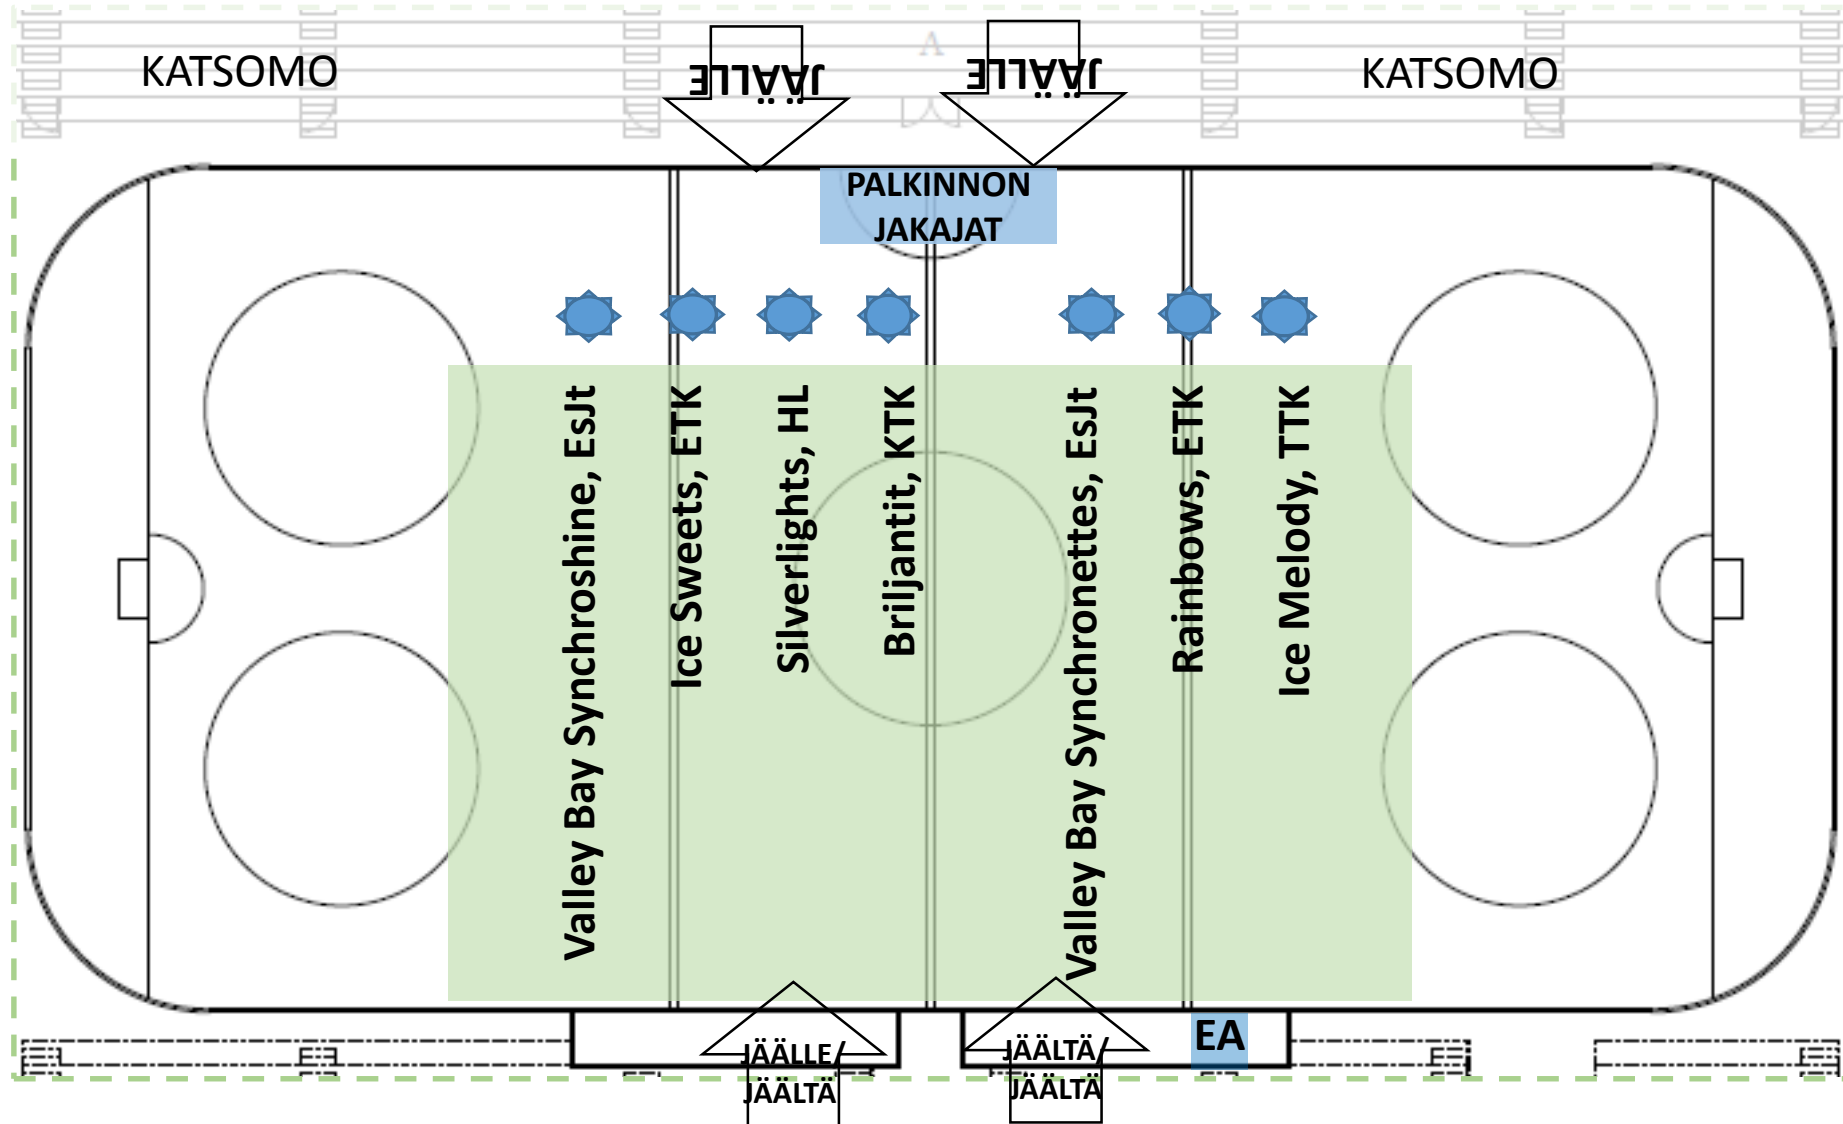

# PALKINTOJENJAKO: Paikat jäällä

Näistä katsomon puoleisista porteista jäälle vain palkintojenjakoon.

Jäälle meno ja jäältä tulo tapahtuu samasta portista. Tämä puoli johtaa pukuhuonekäytävälle ja pukuhuoneet sijaitsevat näiden jällemenoporttien välittömässä läheisyydessä.