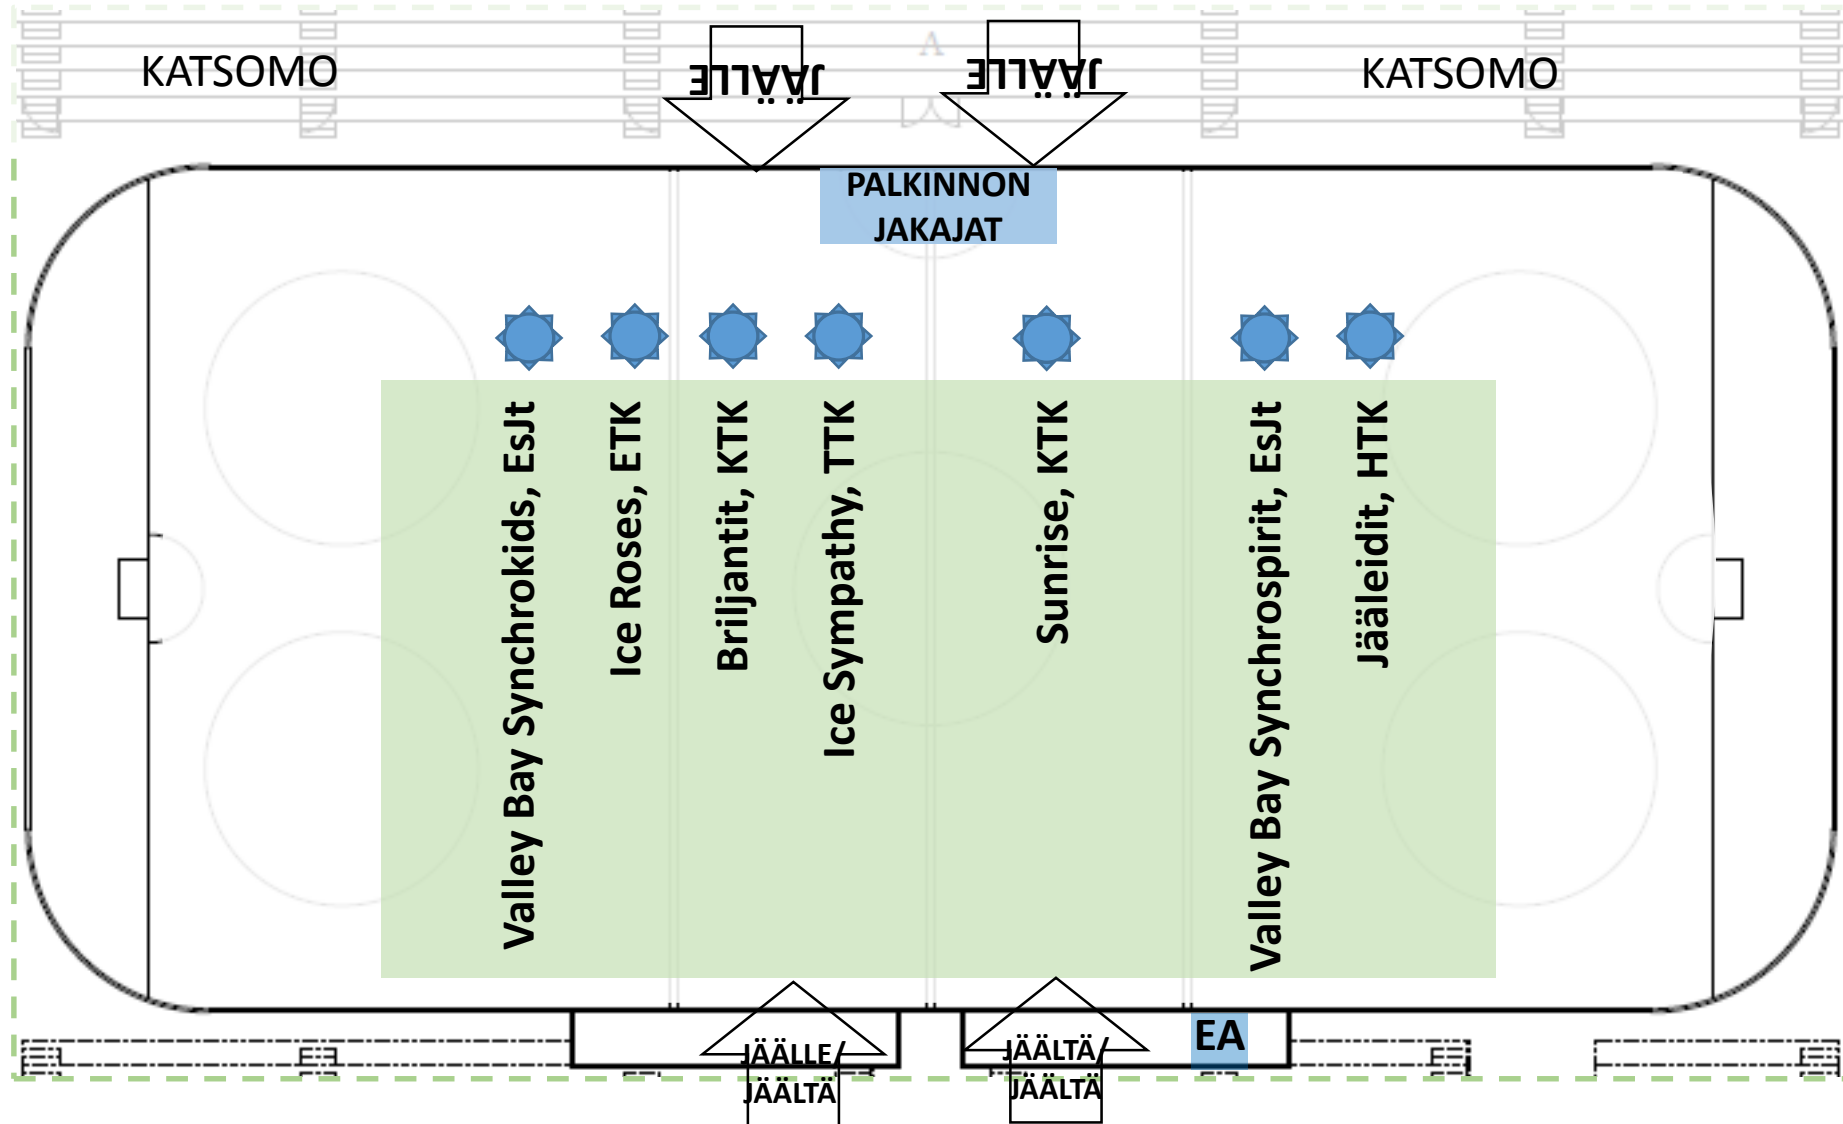

# PALKINTOJENJAKO: Paikat jäällä

Näistä katsomon puoleisista porteista jäälle vain palkintojenjakoon.

Jäälle meno ja jäältä tulo tapahtuu samasta portista. Tämä puoli johtaa pukuhuonekäytävälle ja pukuhuoneet sijaitsevat näiden jällemenoporttien välittömässä läheisyydessä.